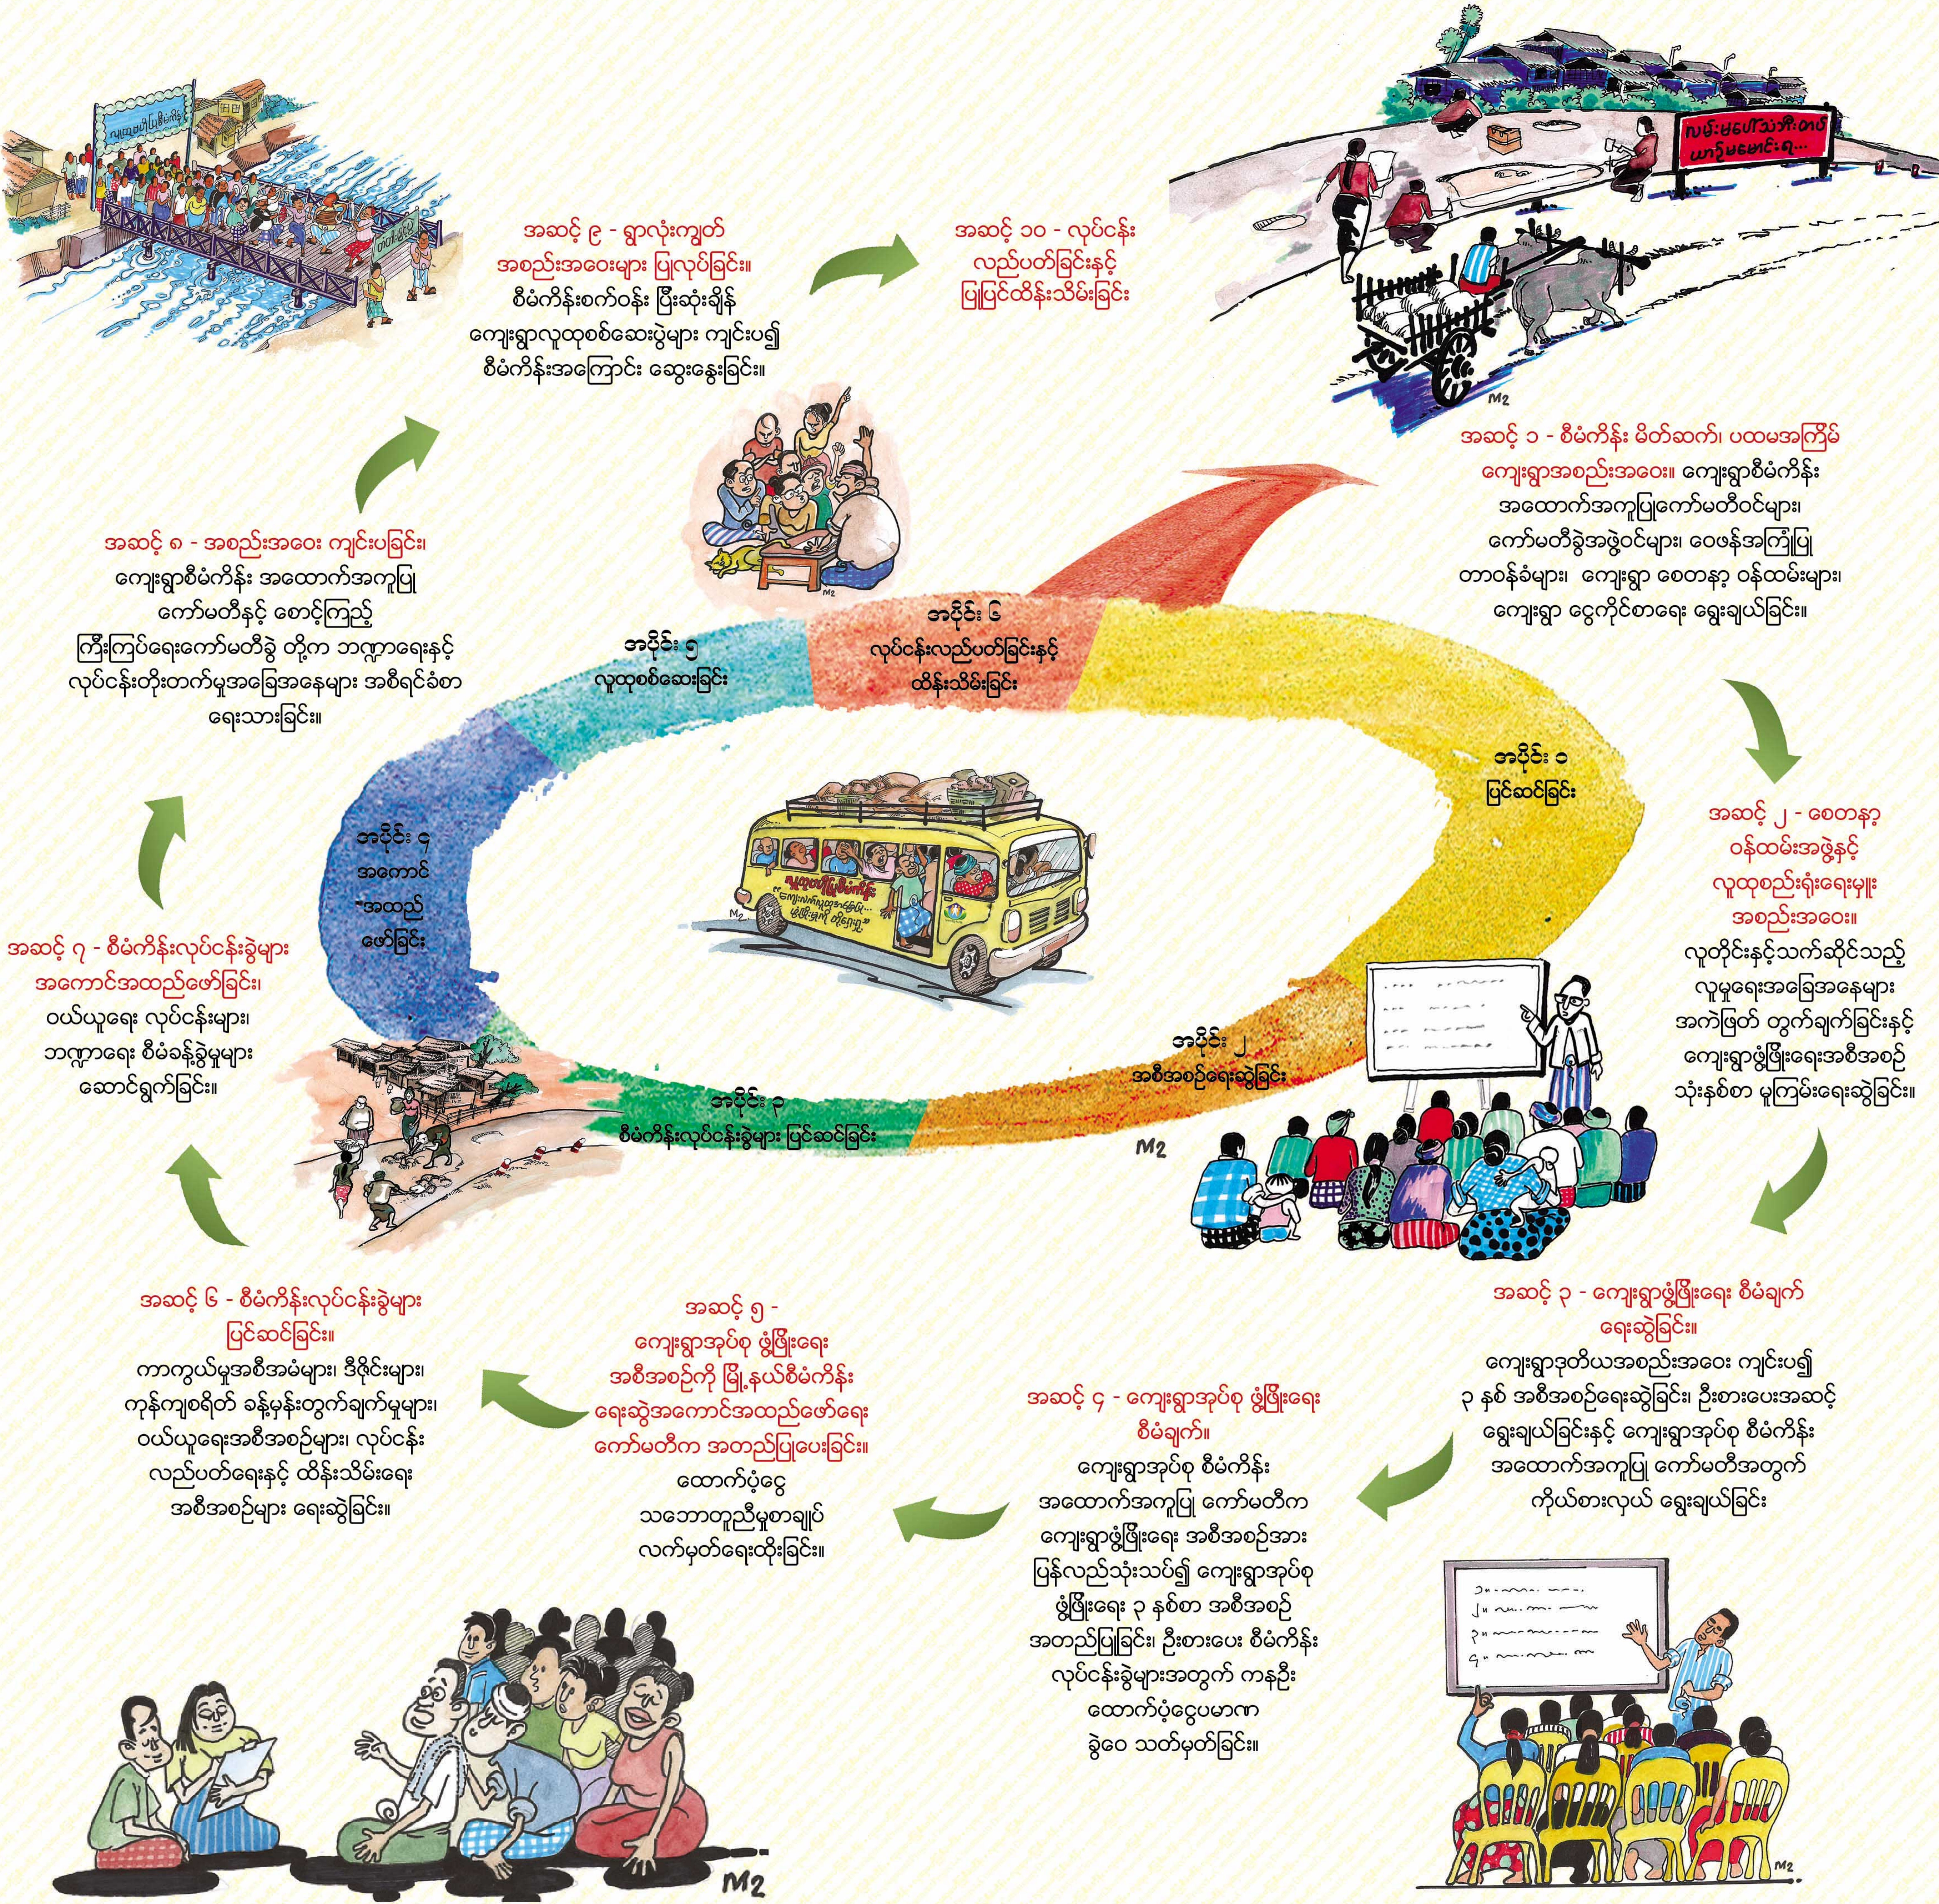

မွေးမြူရေး၊ ရေလုပ်ငန်းနှင့် ကျေးလက်ဒေသ ဖွံ့ဖြိုးရေး ဝန်ကြီးဌာန
ကျေးလက်ဒေသဖွံ့ဖြိုးတိုးတက်ရေး ဦးစီးဌာန

လူထုဗဟိုပြု စီမံကိန်း

လူထု ဗဟိုပြု စီမံကိန်း ကျေးရွာအဆင့် စီမံကိန်းစက်ဝန်း

“ကျေးလက်လူထု အခြေပြု ဖွံ့ဖြိုးမှုကို တို့ရေးရ”